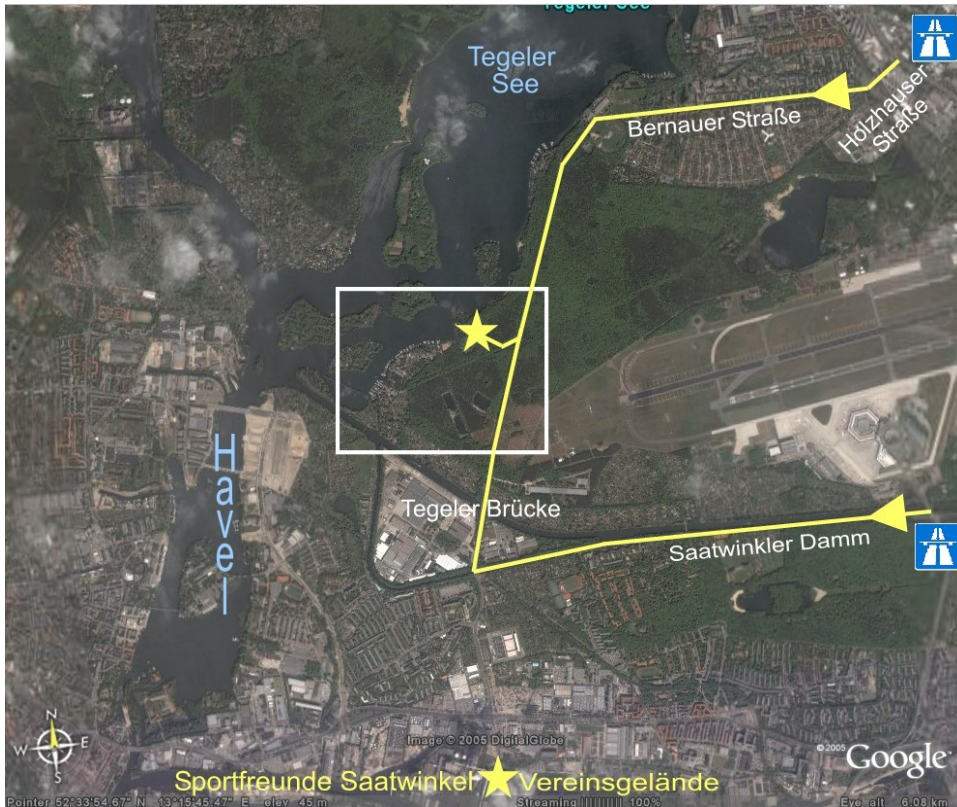

Lageplan der Sportfreunde Saatwinkel

Unser Verein hat die offizielle Adresse:

**Sportfreunde Saatwinkel
Im Jagen 61, 13599 Berlin**

Da dies aber mitten im Tegeler Forst liegt, möchten wir es mit der folgenden Wegbeschreibung ermöglichen, dass sie uns trotzdem finden können:

Autobahn von Norden:

Bis Ausfahrt **Holzhauser Str.** An der Abfahrt links abbiegen, dann immer der Straßenführung folgen, bis man in den Wald einfährt.

Autobahn von Süden:

Bis Ausfahrt **Flughafen Tegel.** An der Abfahrt links abbiegen, dann dem **Saatwinkler Damm** bis zum Ende folgen und an der Ampel rechts abbiegen. Nun der Straßenführung über die **Tegeler Brücke** hinweg in den Wald folgen.

Mit der BVG:

Man erreicht uns mit dem **Bus 133** an der Haltestelle **Maienwerderweg**. Die nächsten U-Bahn Stationen an denen der Bus 133 hält, sind auf der **U7 Haselhorst** und auf der **U6 Holzhauser Str.**